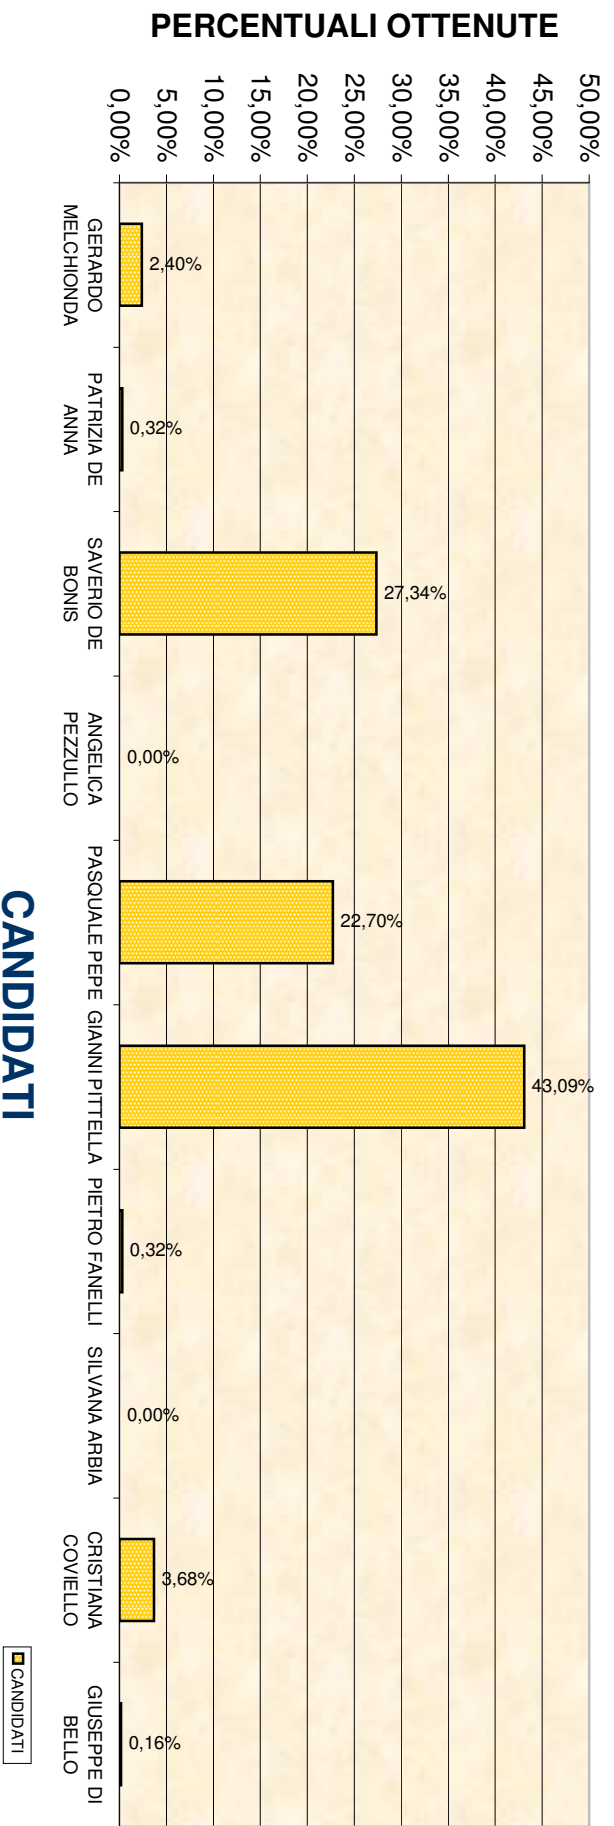

ELEZIONI POLITICHE ~ 04 MARZO 2018
SENATO DELLA REPUBBLICA

CANDIDATI