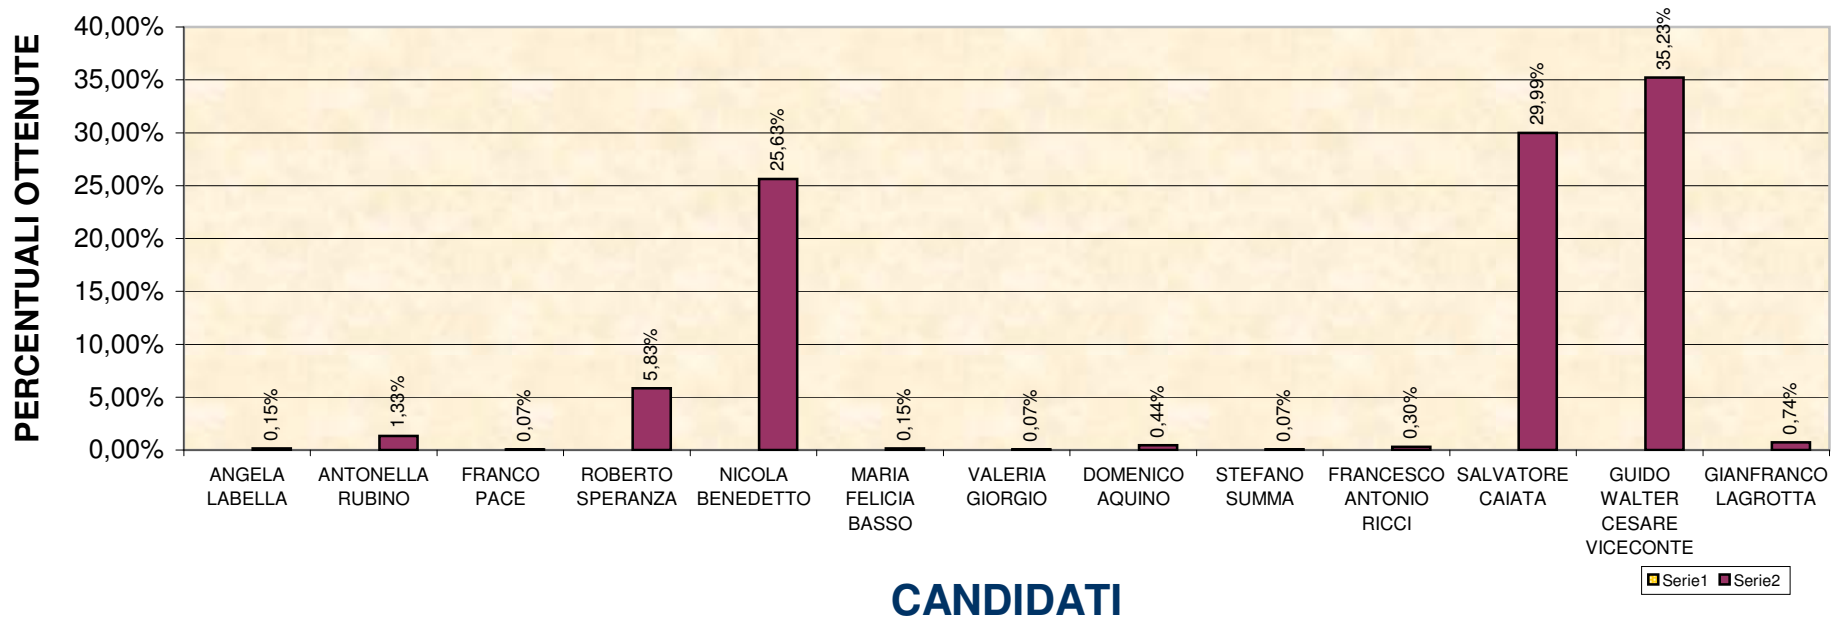

31	CANDIDATO		GIANFRANCO LAGROTTA	0	0	0	0	0	0	0,00%	10	0,74%
32	LISTA		CASAPOUND ITALIA	3	1	4	0	2	10	0,74%		
TOTALE VOTI VALIDI				393	438	261	159	103	1354	100,00%		
SCHEDE BIANCHE				10	12	13	7	8	50			
SCHEDE NULLE				8	13	15	1	2	39			
VOTI CONTESTATI E PROVVIS. NON ASSEGNATI				0	0	0	0	0	0			
TOTALE GENERALE				411	463	289	167	113	1443			

0

ELEZIONI POLITICHE ~ 04 MARZO 2018 CAMERA DEI DEPUTATI